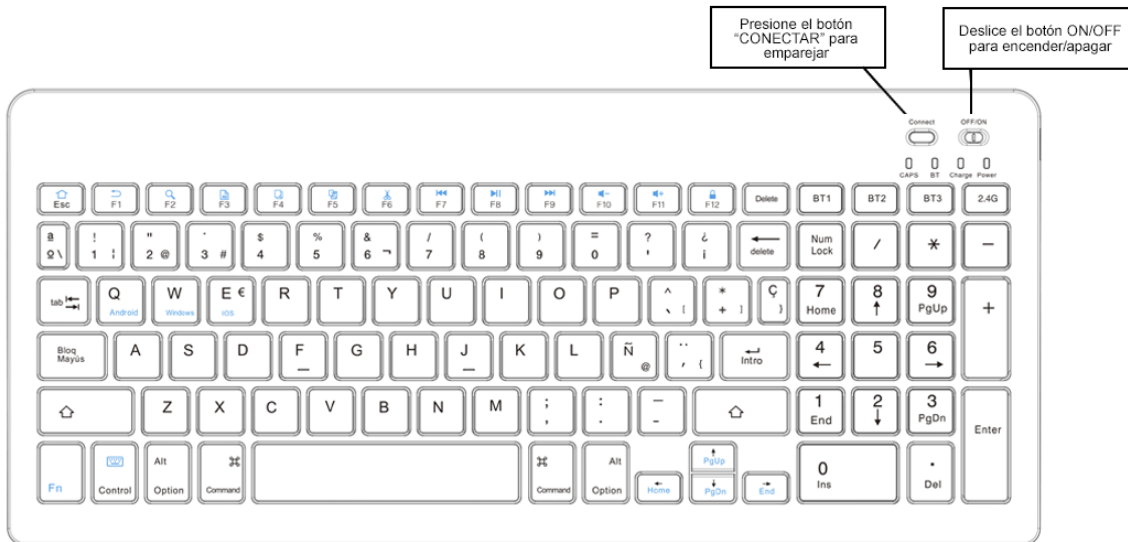

1. Ahorro de energía

Después de 10 minutos sin operación, el Bluetooth se desconectará y el teclado pasará al modo de suspensión. Para activar el teclado presionando cualquier tecla.

2. Alarma de bajo voltaje

La luz de Encendido parpadeará con una frecuencia de una vez cada 2 segundos cuando el voltaje sea inferior a 3,2 V.

3. Cambio de sistema

- La luz LED azul parpadea 3 veces durante el cambio del sistema.
- FN+Q para Android;
- FN+W para Windows;
- FN+E para IOS.
- 1, FN+Q cambia a Android para realizar la función de Android
- 2, FN+W cambia a Windows para realizar la función de Windows
- 3, cambio FN+E a IOS para realizar la función IOS