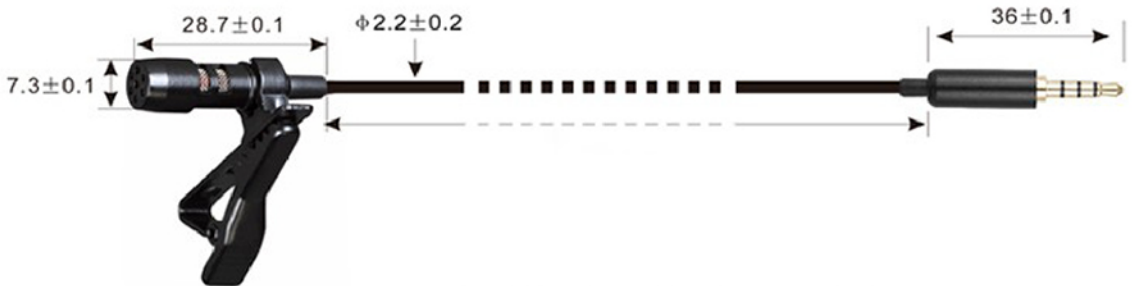

### Funciones y características

- Con carcasa de metal durable
- Alta sensibilidad, amplia frecuencia y excelente calidad de sonido
- Ideal para video llamadas, conferencias, grabaciones de voz, etc
- Incluye clip para fácil agarre en remeras, camisas, corbatas, etc

### Dimensiones

### Parámetros

- Longitud del cable: 1.5m
- Conector: 3.5mm
- Elemento: condensador Electret
- Patrón polar: cardioide
- Rango de frecuencia: 50Hz-17000Hz
- Max SPL: 130 5dB SPL
- Impedancia: 1500 ohms  $\pm$  30% (a 1 KHz)
- Relación señal-ruido: TBD
- Entrada máxima SPL: 28dB