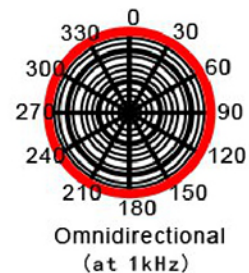

### Dimensiones

### Parámetros

- Longitud del cable: 1.5m
- Conector: 3.5mm
- Elemento: condensador Electret
- Patrón polar: cardioide
- Rango de frecuencia: 50Hz-17000Hz
- Max SPL: 130 5dB SPL
- Impedancia: 1500 ohms  $\pm$  30% (a 1 KHz)
- Relación señal-ruido: TBD
- Entrada máxima SPL: 28dB