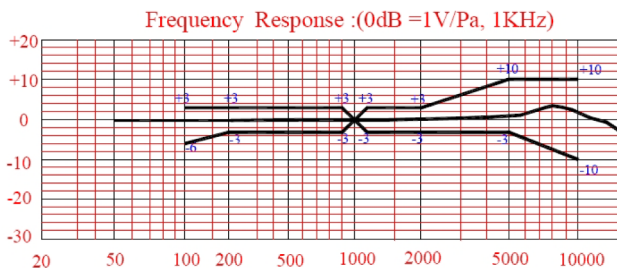

### Parámetros

- Longitud del cable: 1.5m
- Conector: 3.5mm
- Elemento: condensador Electret
- Patrón polar: cardioide
- Rango de frecuencia: 50Hz-17000Hz
- Max SPL: 130 5dB SPL
- Impedancia: 1500 ohms  $\pm$  30% (a 1 KHz)
- Relación señal-ruido: TBD
- Entrada máxima SPL: 28dB