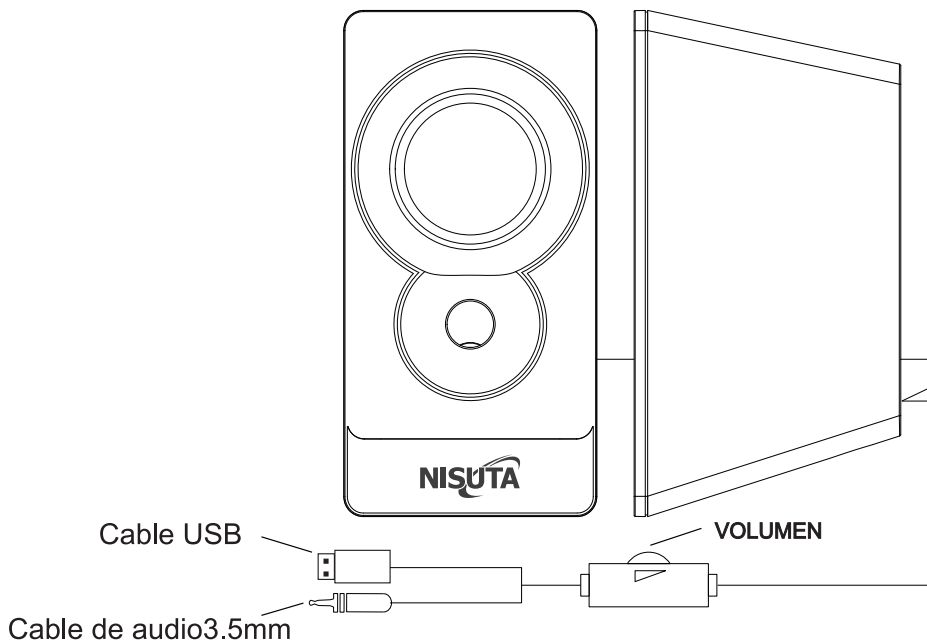

Separation: >32dB

S/N Ratio: >63dB

Impedancia: 4Ω

Sensibilidad de entrada: 700mv±50

Entrada de alimentación: DC 5V USB

Función: control de volumen

Cable de 1.2m: USB + stereo 3.5mm

Tamaño del producto: 75x80x150mm

N.W: 0.5KG

Conexión

Conecte el cable de audio 3.5 mm al dispositivo reproductor: PC, MP3, Smartphone, etc.

Conecte el cable USB al puerto USB de su PC, ajuste el volumen para tener un sonido adecuado.