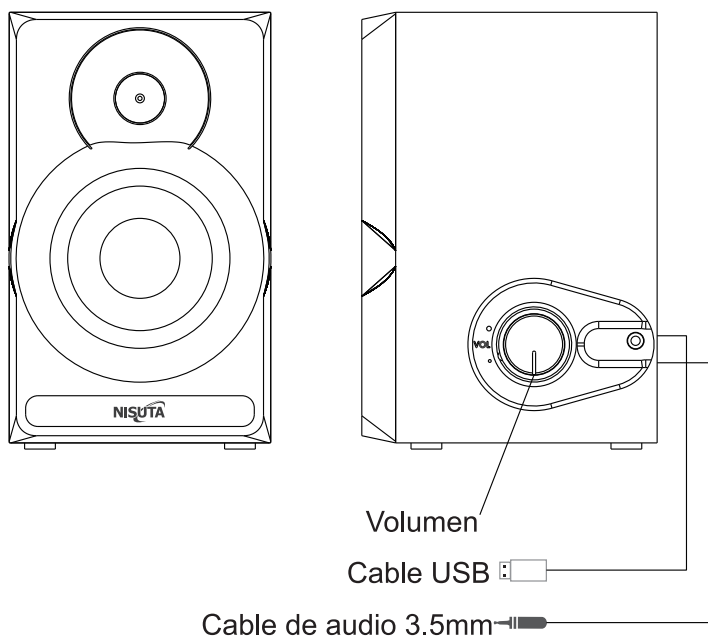

Separation: >45dB

S/N Ratio: >60dB

Impedancia: 4Ω

Sensibilidad de entrada: 550mv ±50mv

Entrada de alimentación: DC 5V USB

Función: Control de volumen

Cable de 1.2m: USB + stereo 3.5mm

Tamaño del producto: 95x95x140 mm

N.W: 0.7KG

Conexión

Conecte el cable de audio 3.5 mm al dispositivo reproductor: PC,MP3,Smartphone, etc.
Conecte el cable USB al puerto USB de su PC, ajuste el volumen para tener un sonido adecuado.