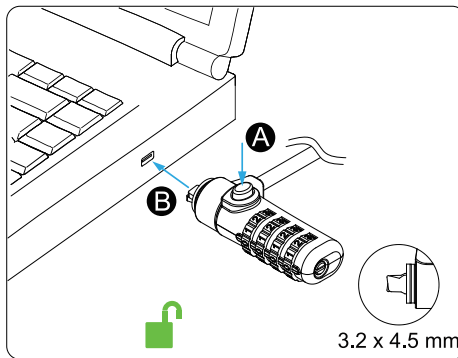

Manual del Usuario

Cable de acero para notebook con clave de 1,5m con Noble Wedge Lock

NSPRON03

• CÓMO CONFIGURAR SU PROPIA COMBINACIÓN

• CÓMO BLOQUEAR:

• CÓMO DESBLOQUEAR: