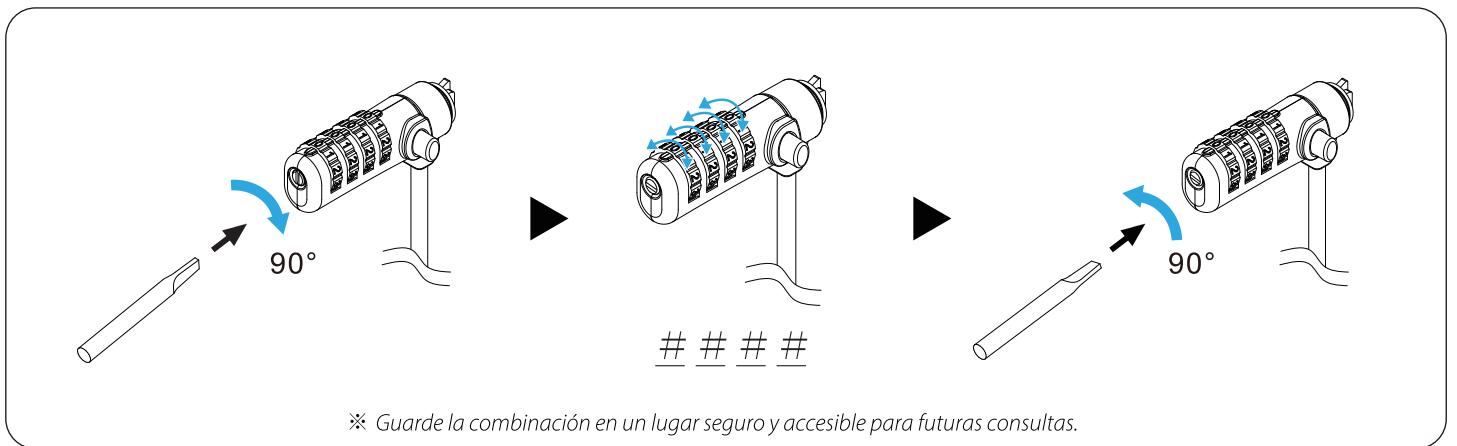

Manual del Usuario

Cable de acero para notebook con clave de 1,5m con Noble Wedge Lock

NSPRON03

• CÓMO CONFIGURAR SU PROPIA COMBINACIÓN

• CÓMO BLOQUEAR:

• CÓMO DESBLOQUEAR: