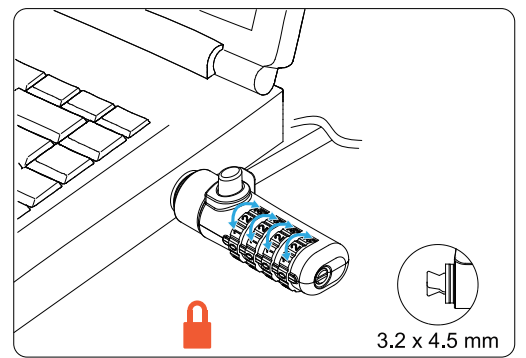

Manual del Usuario

Cable de acero para notebook con clave de 1,5m con Noble Wedge Lock

NSPRON03

• CÓMO CONFIGURAR SU PROPIA COMBINACIÓN

• CÓMO BLOQUEAR:

• CÓMO DESBLOQUEAR: