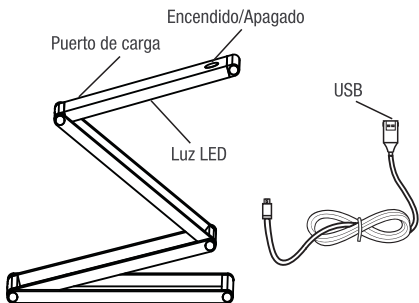

Manual del Usuario

Luz Led USB Versátil de Aluminio

Model No. NS-USBLR18

Gracias por comprar el NS-USBLR18.
Lea este manual de instrucciones y guárdelo cuidadosamente para futuras referencias.

1. Contenido y descripción

Fuente alimentación	DC5V/500mA
Potencia	3W
Lúmenes	120 lm
Temp. del color	6000-6500K
Batería	1000mAh

2. Usos

Lámpara de mesa

Lámpara de pared

Soporte para celular

3. Precauciones

- No intente desarmar el producto. Riesgo de shock eléctrico.
- Mantenga alejado este producto de la humedad y el agua.
- El uso indebido de las articulaciones móviles, puede causar daños al producto.